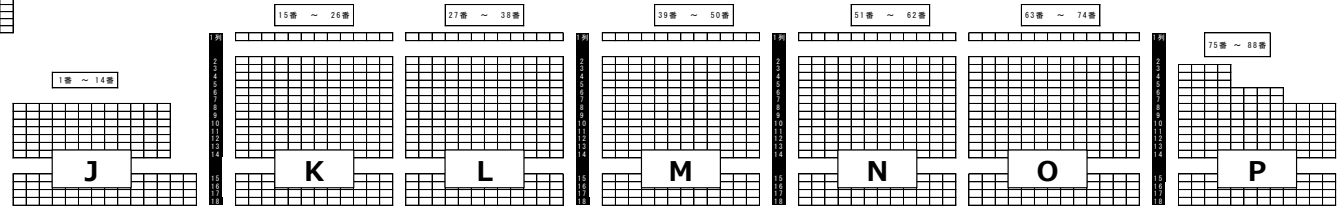

Fantasy on Ice 2024

in AICHI

STAGE

ICE RINK

北

南

入場口

再入場口

西

再入場口