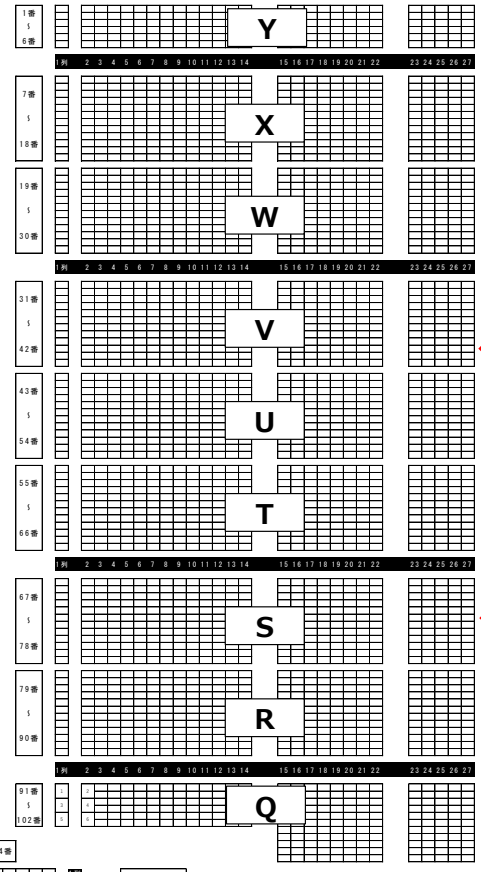

Fantasy on Ice 2024

in AICHI

STAGE

ICE RINK

北

南

入場口

再入場口

西

再入場口